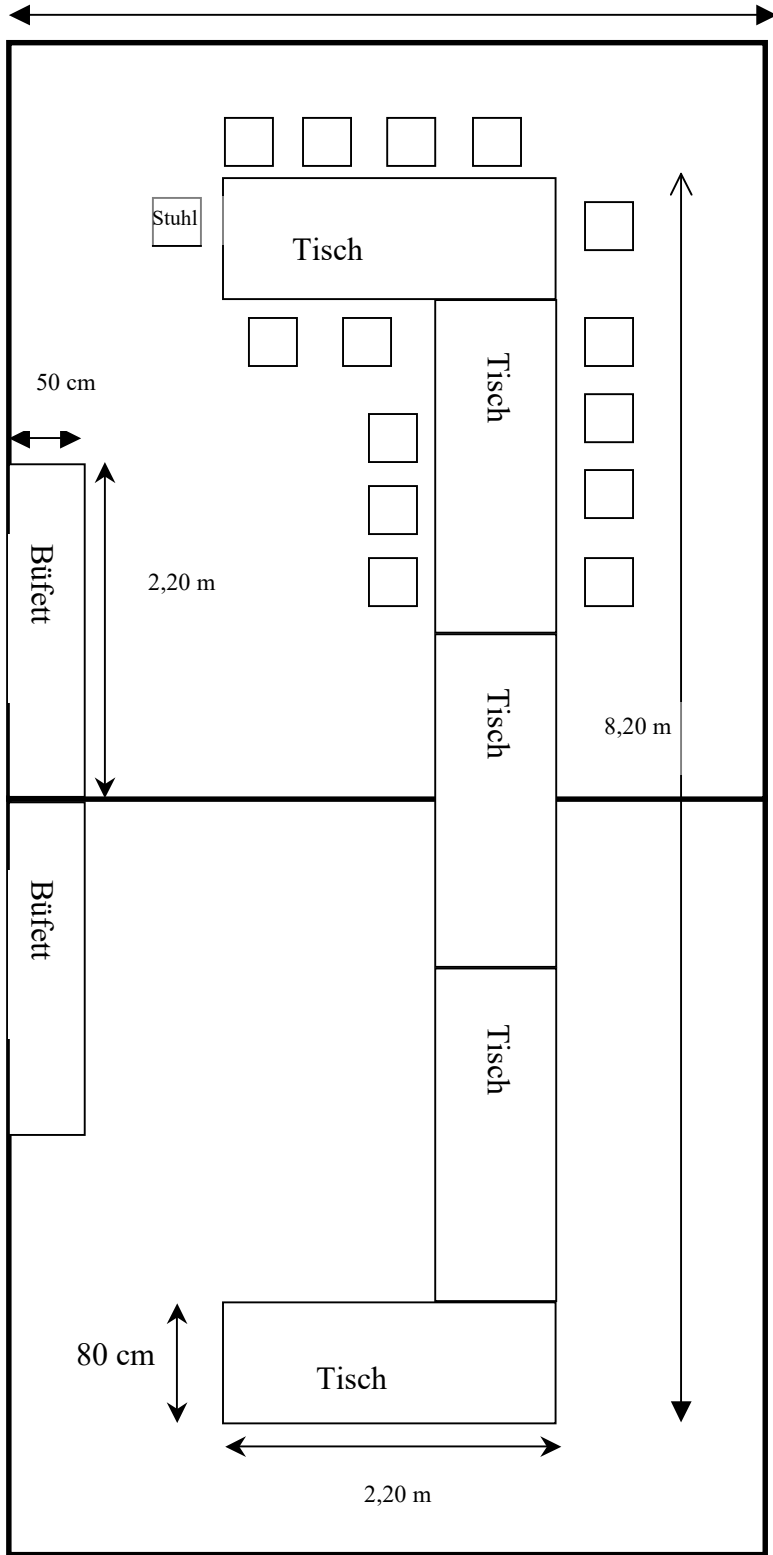

Zelt: Mastertent in beige oder bordeaux

5 m

Zelt: 2 x Mastertent

Möbel:

5 x Tische

Maße 1 Tische: 220 cm x 80 cm

2 x Tische

Maße 1 Tische: 220 cm x 50 cm

38 Stühle

Sitzplätze:

5 Tische = 38 Plätze

10 m